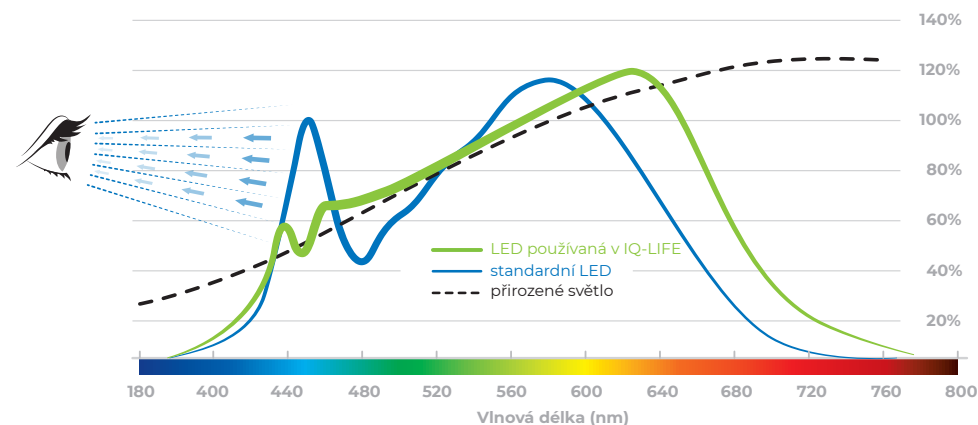

www.kanlux.com/iq/iq-life

iQ-LED LIFE
Kanlux

Už máte ideální místo pro život?

Nebo jsi našel světlo stejně dobré?

Objevte IQ-LED LIFE – Less Blue zdroj světla

Objevte světelný zdroj Kanlux IQ-LED LIFE s Less Blue

Porovnání světelných zdrojů s barevnou teplotou 4000K, které vycházelo z dodaných technických materiálů výrobcem LED zdrojů používaných v "žárovkách" IQ-LED LIFE.

Čím méně modré, tím více výhod

V poslední době je stále větší pozornost věnována škodlivosti přebytečného modrého světla. Může způsobit nadměrnou únavu a podráždění očí, celkovou únavu, snížení koncentrace a dokonce zhoršení kvality spánku.